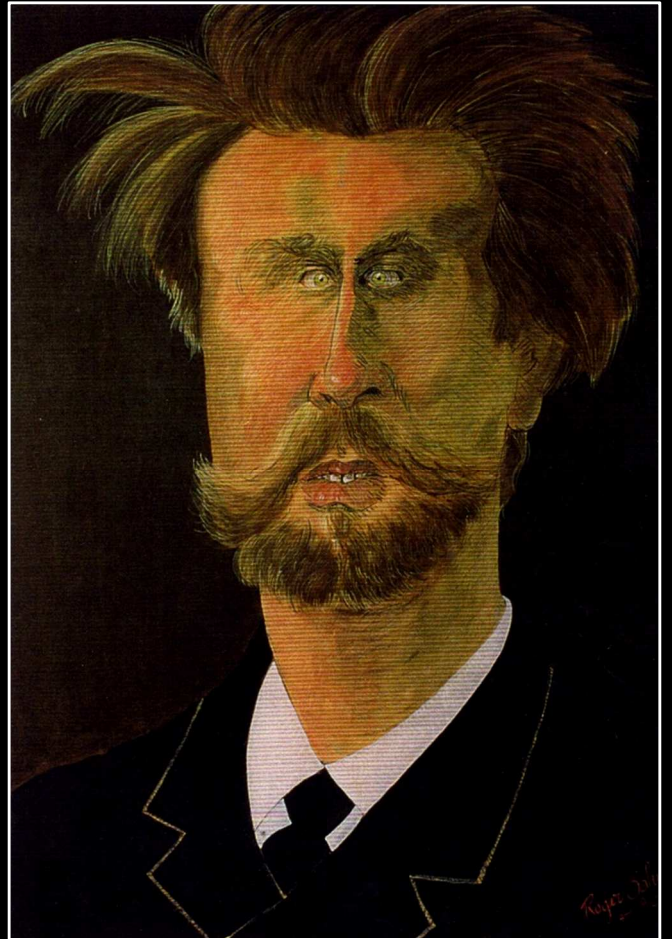

13c - ANNEE 1992

Thème : regards
asymétriques :
« **Beau ténébreux**
ayant perdu sa
boussole 1992,
1 m x 80 cm
tableau acrylique
encadré à vendre
framed painting on
sale

Thème : regards
asymétriques
tableau acrylique
1992
collection particulière